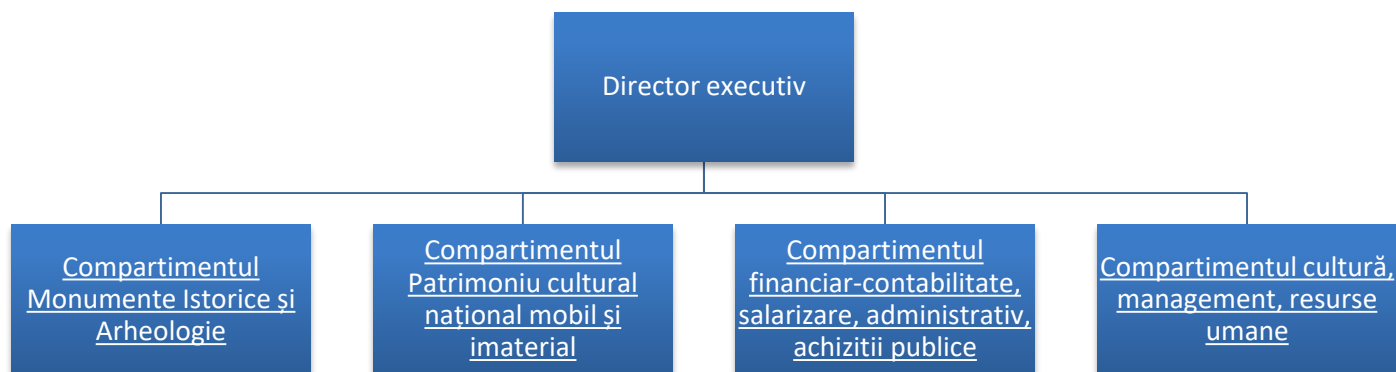

ORGANIGRAMA DIRECȚIEI JUDEȚENE PENTRU CULTURĂ TELEORMAN

Conform OMCPN nr. 2080 din 27.02.2012 privind aprobarea Regulamentului de organizare și funcționare a Direcțiilor Județene pentru Cultură și Patrimoniul Național Teleorman, respectiv a municipiului București